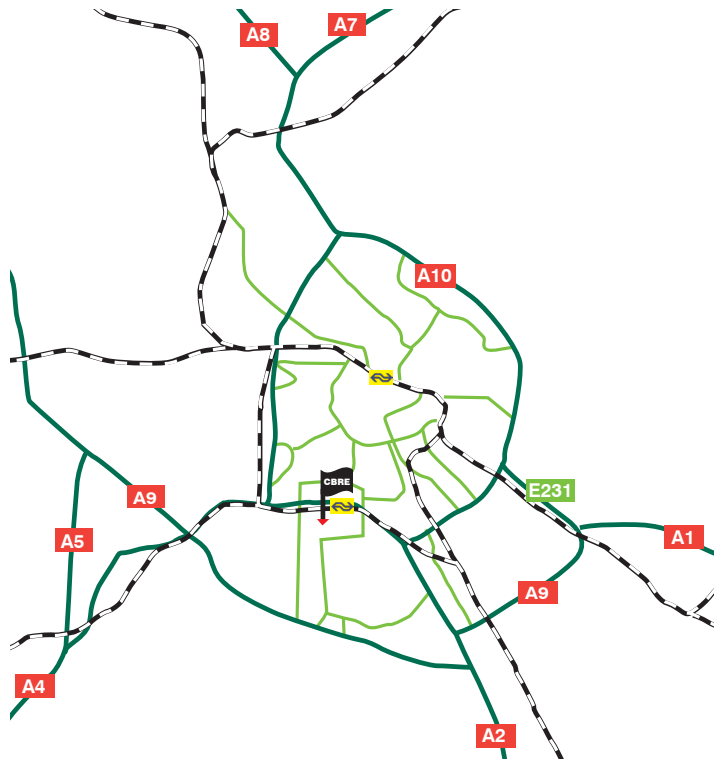

CBRE
Gustav Mahlerlaan 405
1082 MK Amsterdam
020 – 626 2691

Auto

Vanaf de A10 Ringweg Zuid neemt u afslag S108 of afslag S109

S108 - Buitenveldert/Oud Zuid

Onderaan de afslag gaat u linksaf (Amstelveenseweg) richting Amstelveen/Amsterdamse Bos
Bij de verkeerslichten linksaf (De Boelelaan)
Na 800 m linksaf (Buitenveldertselaan)
Na 225 m linksaf de Gustav Mahlerlaan op
Na 350 m ziet u rechts de CBRE-entree in Symphony
Om te parkeren bij Q-Park slaat u direct na Symphony rechtsaf de Leo Smitstraat in
Bij de slagboom neemt u een parkeerkaart.

S109 - Amsterdam-RAI

Onderaan de afslag gaat u linksaf (Europaboulevard) richting Buitenveldert
Na 350 m rechtsaf (De Boelelaan)
Na 800 m rechtsaf (Beethovenstraat)
Na 200 m gaat u linksaf de Gustav Mahlerlaan op
Na 175 m ziet u links de CBRE-entree in Symphony
Om te parkeren bij Q-Park slaat u nog vóór Symphony linksaf de Leo Smitstraat in
Bij de slagboom neemt u een parkeerkaart

Openbaar vervoer

Station Amsterdam Zuid is een druk OV-knooppunt voor diverse Intercity- en overige treinen, alsmede Metrolijnen 50 en 51. Symphony ligt op ca. 350 m lopen vanaf de stationshal. Daarnaast hebben ook Tramlijn 5 en diverse buslijnen een halte nabij het Station Amsterdam Zuid of de Gustav Mahlerlaan.

Intercity | Schiphol

Intercity | Hilversum/Amersfoort/Apeldoorn/Enschede

Intercity | Duivendrecht/Hilversum/Amersfoort/Groningen, Leeuwarden

Intercity | Almere Centrum/Almere-Buiten/Lelystad Centrum

Intercity | Amsterdam Bijlmer Arena/Utrecht/'s-Hertogenbosch/Eindhoven